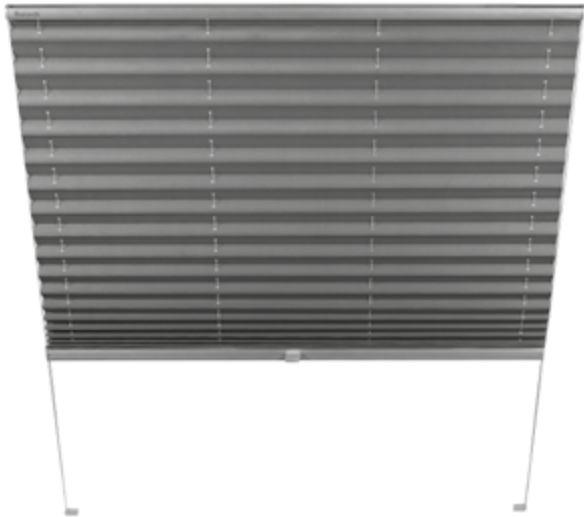

Modell P-2040

Dachfensterplissee verspannt

Anlage mit einfach verschiebbarem Behang für rechteckige Dachflächenfenster, bzw. Schwingfenster bis max. 60° Flügelneigung.

Die Bedienung erfolgt über einen hochwertigen Aluminium-Designgriff. Aufgrund der Verspannung bleibt der Behang in jeder gewünschten Position stehen. Eine zusätzliche Seitenführung aus UV-beständigem grauen Stahldraht verhindert das Durchhängen des Behanges.

Die Montage erfolgt oben mit Universalträgern und unten mit Fußplättchen.

Abmessungen

Breite: 30 bis 150 cm
 Höhe: 10 bis 180 cm
 max. Fläche: 2,2 m²

Profilfarben

Weiß (RAL 9016)
 Silber (alu eloxiert)
 Dunkelgrau (DB703)
 andere Profilfarben auf Anfrage

Anlagen-/Pakethöhe

50 cm
 100 cm
 150 cm
 200 cm
 250 cm

Plissee

4,0 - 5,0 cm
 4,5 - 6,0 cm
 5,0 - 7,5 cm
 5,5 - 8,5 cm
 6,0 - 10,0 cm

Duette®

4,5 - 6,5 cm
 5,5 - 9,5 cm
 6,0 - 12,0 cm
 7,0 - 14,0 cm
 7,5 - 15,0 cm

Bedienstab mit Gelenk (inkl. 2x Wandhalter)

Art. Nr. P-9040 125 cm
 Art. Nr. P-9041 175 cm
 Art. Nr. P-9042 225 cm

Ausgleichskeil transparent

Art. Nr. P-9009