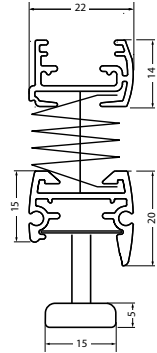

Modell P-2040

Dachfensterplissee verspannt

Anlage mit einfach verschiebbarem Behang für rechteckige Dachflächenfenster, bzw. Schwingfenster bis max. 60° Flügelneigung.

Die Bedienung erfolgt über einen hochwertigen Aluminium-Designgriff. Aufgrund der Verspannung bleibt der Behang in jeder gewünschten Position stehen. Eine zusätzliche Seitenführung aus UV-beständigem grauen Stahldraht verhindert das Durchhängen des Behanges.

Die Montage erfolgt oben mit Universalträgern und unten mit Fußplättchen.

Abmessungen

Breite: 30 bis 150 cm
 Höhe: 10 bis 180 cm
 max. Fläche: 2,2 m²

Profilfarben

Weiß (RAL 9016)
 Silber (alu eloxiert)
 Dunkelgrau (DB703)
 andere Profilfarben auf Anfrage

Anlagen-/Pakethöhe

50 cm
 100 cm
 150 cm
 200 cm
 250 cm

Plissee

4,0 - 5,0 cm
 4,5 - 6,0 cm
 5,0 - 7,5 cm
 5,5 - 8,5 cm
 6,0 - 10,0 cm

Duette®

4,5 - 6,5 cm
 5,5 - 9,5 cm
 6,0 - 12,0 cm
 7,0 - 14,0 cm
 7,5 - 15,0 cm

Bedienstab mit Gelenk (inkl. 2x Wandhalter)

Art. Nr. P-9040 125 cm
 Art. Nr. P-9041 175 cm
 Art. Nr. P-9042 225 cm

Ausgleichskeil transparent

Art. Nr. P-9009